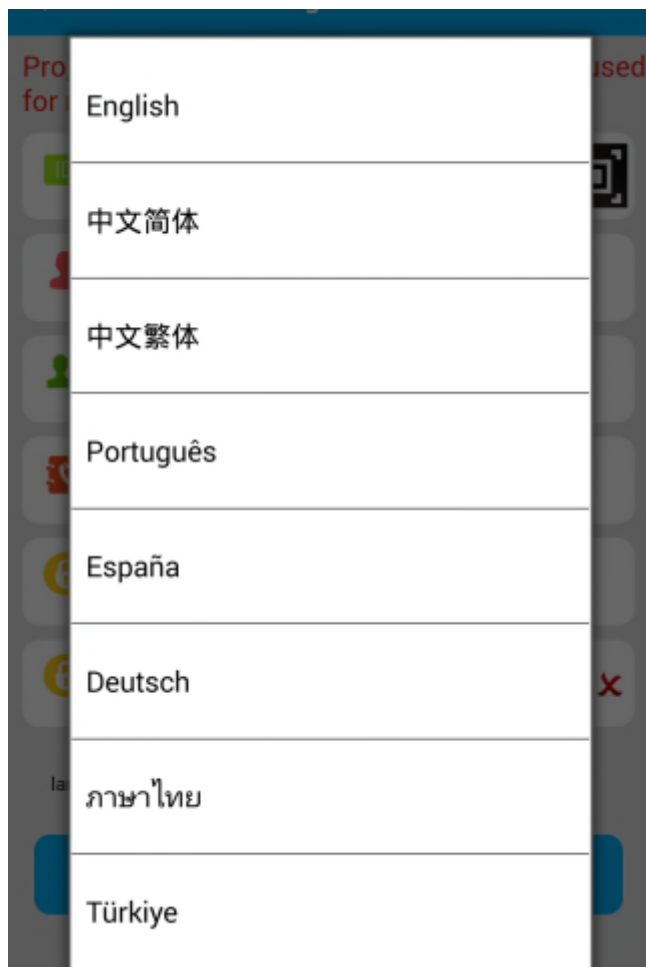

 Password: 6-12 characters

 R\_password: confirm password

language: English · Area: Hong Kong ·

ok

### 3. Идентификатор устройства.

Обычно вы можете найти ID номер на задней крышке рядом с IMEI.

#### 4. Выбираем язык и расположение сервера.

После сканирования идентификатора устройства и создания учетной записи и пароля. Вам нужно выбрать Русский язык и европейский сервер для жителей России, для завершения настройки приложения.

Поддерживаемые языки: английский, Турции, Португальский, Испанский, немецкий, ภาษาไทย.

Сервера: Гонконг, Азия и Океания, Северная Америка, Южная Америка, Европа и Африка.

Pro, if there is a registered code can only be used for registration code, if there is no ID.