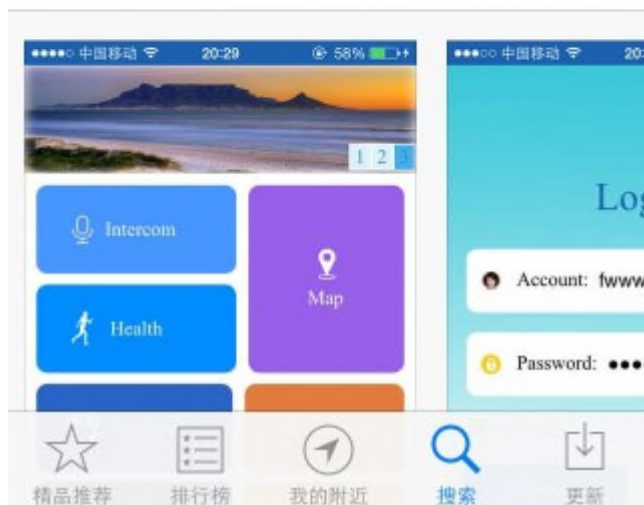

Для телефонов Android: введите в play.google.com «Setracker» и вы сможете скачать ее на свое мобильное устройство.

Для iOS: введите «Setracker» в строку поиска в магазине Apple и вы сможете скачать ее на свое мобильное устройство.