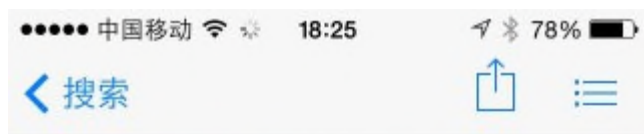

Инструкция по первичной установке приложения SeTracker на умные часы с GPS Wonlex.

Для начала вам нужно скачать приложение.
Есть несколько способов сделать это.

1. Ищите его на **Google Play** или **App Store**.

Для телефонов Android: введите в play.google.com «Setracker» и вы сможете скачать ее на свое мобильное устройство.

Для iOS: введите «Setracker» в строку поиска в магазине Apple и вы сможете скачать ее на свое мобильное устройство.