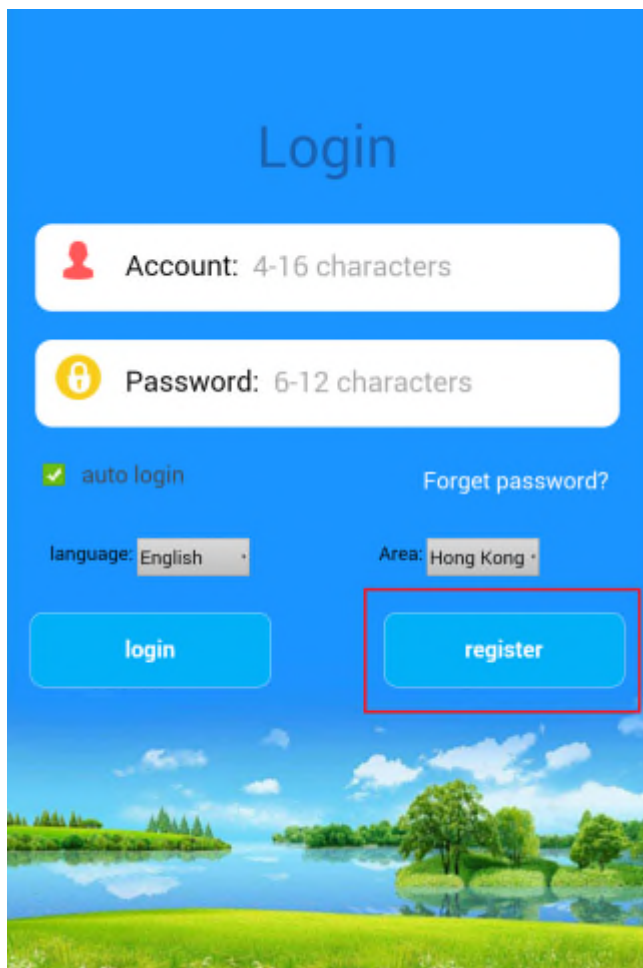

Для телефонов Android: введите в play.google.com «Setracker» и вы сможете скачать ее на свое мобильное устройство.

Для iOS: введите «Setracker» в строку поиска в магазине Apple и вы сможете скачать ее на свое мобильное устройство.

## 2. Код сканирования QR на упаковочной.

**Во-вторых** для создания учетной записи Пользователя в приложении нужно:

1. Зарегистрировать Аккаунт.